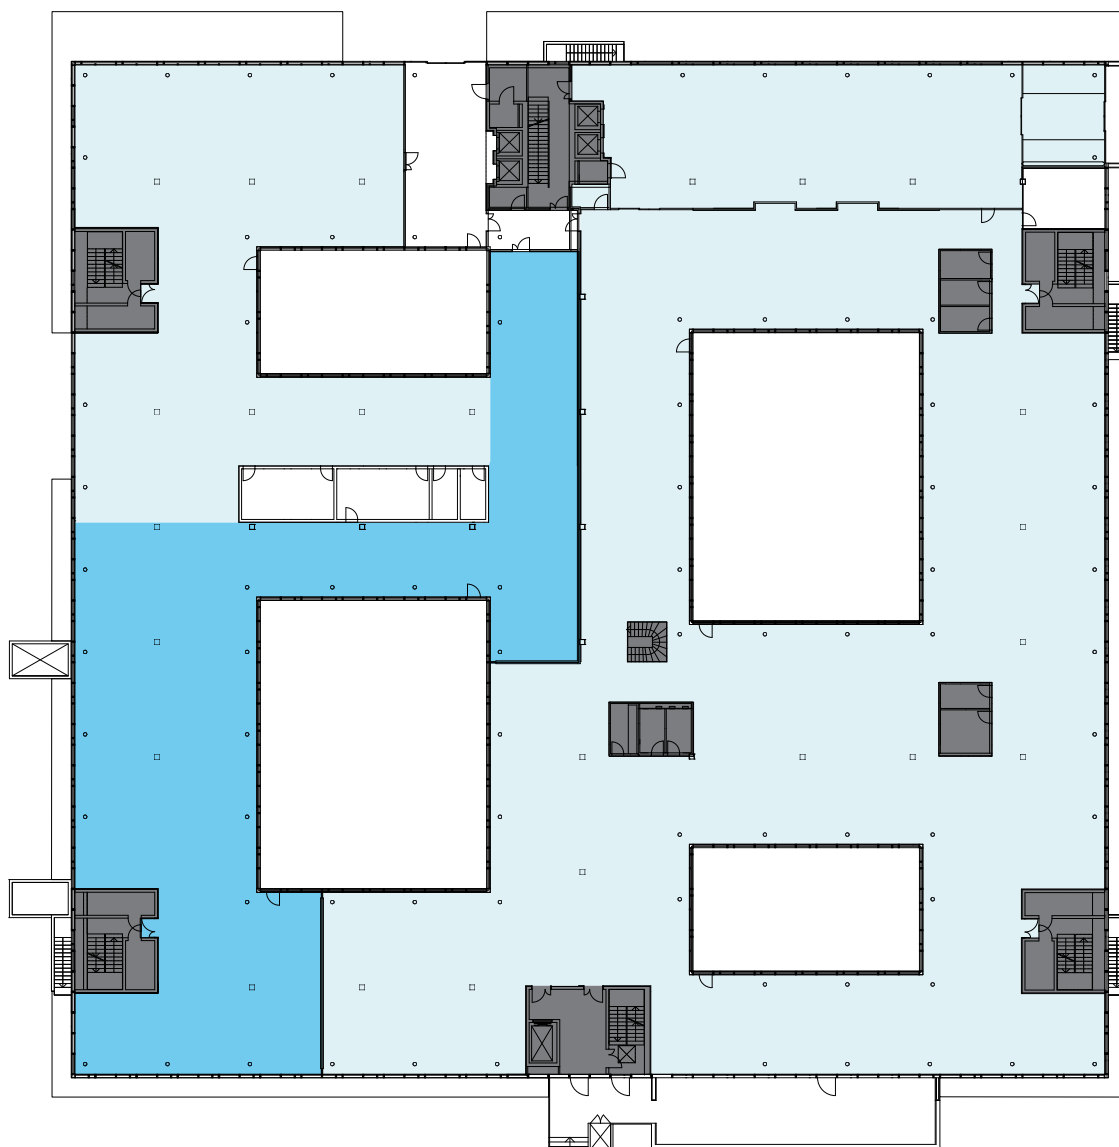

PATIO / PLAZA

/ REZ-DE-CHAUSSÉE GROUND FLOOR PLAN DISPONIBLE JUSQU'EN 2014 AVAILABLE UNTIL 2014

OPTION 3
819 m²

■ SURFACE DISPONIBLE
AVAILABLE

■ SURFACE LOUÉE
LET AREA

■ SANITAIRES & CIRCULATION VERTICALE
SANITATION & CORE

□ PATIO
PATIO

Surfaces non contractuelles.
Floorplans are not to scale. For indicative purposes only.