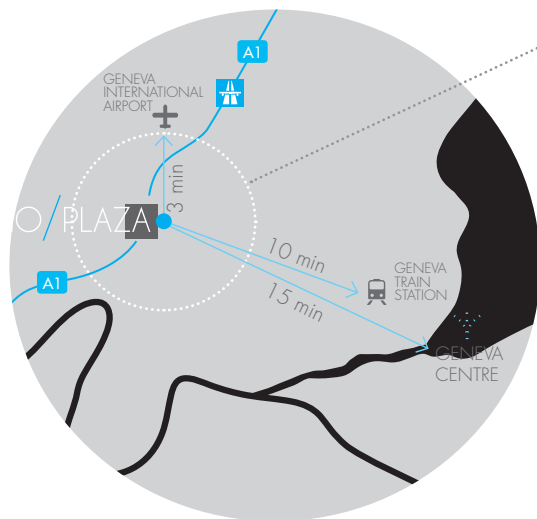

# PATIO/PLAZA

PATIO PLAZA 123, ROUTE DE MEYRIN 1219 GENÈVE

/ Patio Plaza, c'est l'assurance d'une adresse professionnelle au centre de l'activité économique internationale de Genève. A seulement quelques minutes de l'aéroport, de sa gare, des accès autoroutiers et des transports publics, vos bureaux disposent d'une accessibilité de premier ordre.  
 You can be confident of a business address at the heart of Geneva's international economic activity. Patio Plaza is highly accessible – only minutes from the airport, the railway station, motorway access and public transport.

## / PLAN DE LOCALISATION LOCATION MAP

## / TRANSPORTS PUBLICS PUBLIC TRANSPORT

- |                                      |                                   |
|--------------------------------------|-----------------------------------|
| <b>TRAM TRAMWAY</b>                  | <b>BUS BUSES</b>                  |
| 14 Bachet-de-Pesay – Meyrin-Gravière | 6 Vernier-Village – Genève-Plage  |
| 16 Meyrin-Gravière – Moillesulaz     | 19 Vernier-Village – Bernex-Saule |
|                                      | 23 Aéroport – ZIPLO               |